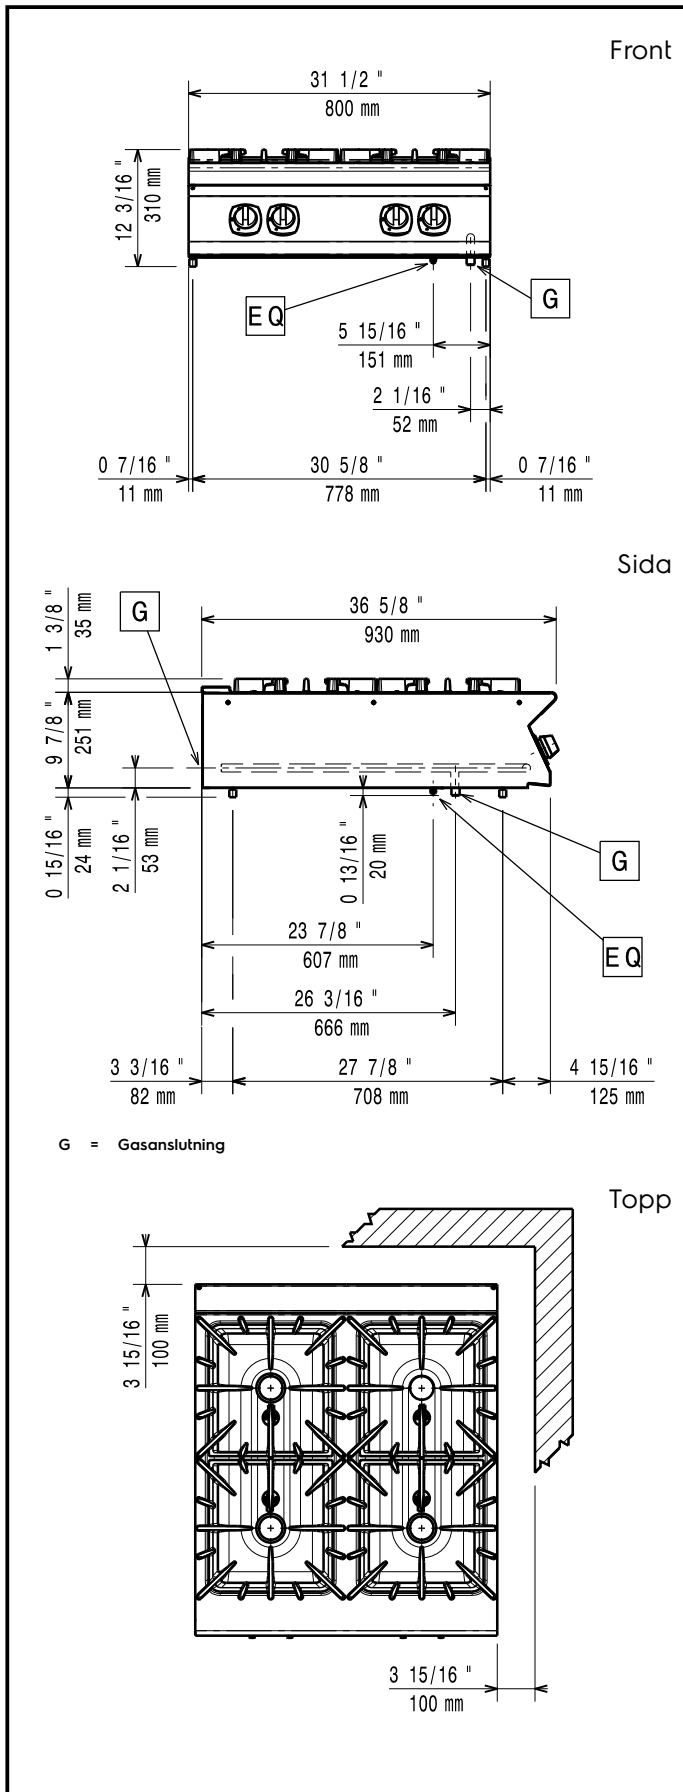

Gas

Gas, effekt:	391002 (E9GCGH4C00)	28 kW
Standardgasleverans		Natural Gas
Gastyp alternativ:		LPG; Naturgas
Gasintag:		1/2"
Natural gas - Pressure:		7" w.c. (17.4 mbar)
LPG Gas Pressure:		11" w.c. (27.7 mbar)

Viktig information

Effekt främre brännare:	6 - 6 kW
Effekt bakre brännare	10 - 6 kW
Bakre brännare mått - mm	Ø 100 Ø 60
Främre brännare mått - mm	Ø 60 Ø 60
Nettovikt:	79 kg
Fraktvikt:	69 kg
Frakthöjd:	530 mm
Fraktbredd:	1020 mm
Fraktdjup:	860 mm
Fraktvolym:	0.46 m³

Om produkten är ställd bredvid eller mot temperaturkänsliga material, bör ett säkerhetsmellanrum på ca 150 mm bibehållas eller så bör någon form av värmeisolering monteras.

Får ej användas som installationsanvisning. Begär separat installationsanvisning.

[NOT TRANSLATED]

N9CG